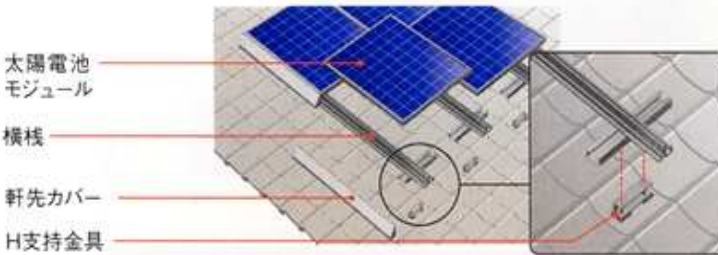

シャープ®住宅用太陽光発電システム

取扱特約店・施工認定店での
施工を実施します。

施工方法のご紹介

瓦屋根 支持瓦®

スレート

瓦屋根 支持金具

金属縦葺 / 瓦棒葺

瓦屋根 H支持金具

セメント瓦を含む多くの瓦屋根に設置できます。

陸屋根