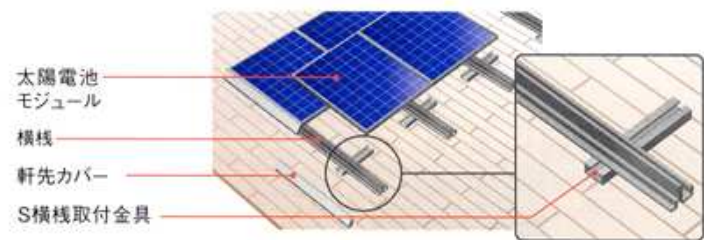

シャープ®住宅用太陽光発電システム

取扱特約店・施工認定店での
施工を実施します。

施工方法のご紹介

瓦屋根 支持瓦®

スレート

瓦屋根 支持金具

金属縦葺 / 瓦棒葺

瓦屋根 H支持金具

セメント瓦を含む多くの瓦屋根に設置できます。

陸屋根