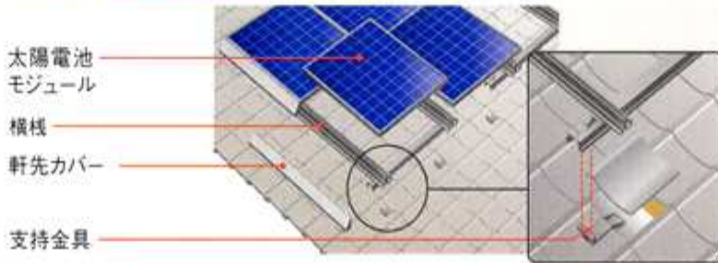

シャープ®住宅用太陽光発電システム

取扱特約店・施工認定店での
施工を実施します。

施工方法のご紹介

瓦屋根 支持瓦®

スレート

瓦屋根 支持金具

金属縦葺 / 瓦棒葺

瓦屋根 H支持金具

セメント瓦を含む多くの瓦屋根に設置できます。

陸屋根