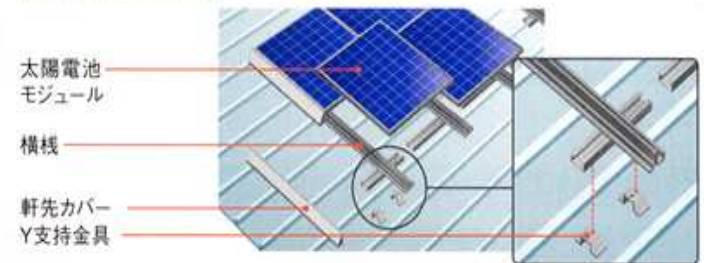

シャープ®住宅用太陽光発電システム

取扱特約店・施工認定店での
施工を実施します。

施工方法のご紹介

瓦屋根 支持瓦®

スレート

瓦屋根 支持金具

金属縦葺 / 瓦棒葺

瓦屋根 H支持金具

セメント瓦を含む多くの瓦屋根に設置できます。

陸屋根