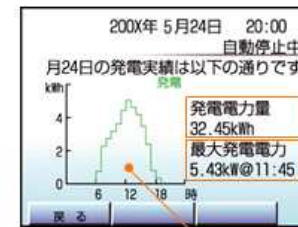

# カラー電力モニター

カラー液晶搭載「カラー電力モニター」※  
(パワーコンディショナJH-S6A2/L6A3/S623/L624/L625/G624に付属)

お日様のいろいろな表情で、運転状態を表示  
運転中は☀️、おやすみ中は😊

ここをクリックすると詳しい説明をご覧いただけます。

屋根の上の太陽電池による今、発電している量を表示

停電時は自立運転  
普段は「連系運転」

◆画面ははめ込み合成です。

ランプの色でお知らせ  
電気を売っている時は……  
買っている時は……

家中で使われている電力量  
わが家の今の消費電力を表示

電力会社との電気のやりとりが分かる  
今、電気を売っている？  
買っている？

お子様にも見やすいカラフルな画面。リアルタイムでわが家の電気の状態がわかります

早朝は買電中

通勤、通学の準備などで発電量よりもたくさん電気を使うので、購入します。

昼間は売電中

晴れの日にはたくさん発電するので、余った電気を売ります。

夜間はおやすみ

日が沈み発電しないので、従来通り、電気を購入して使います。

夜には今日一日のわが家の発電ぶりを確かめられます

夜帰宅するお父さんも、わが家の発電所の活躍ぶりを実感できます。

今日一日だけの発電量  
今日一日の中でのピーク発電電力と発生時刻  
時間ごとの発電量を、わかりやすくグラフ表示